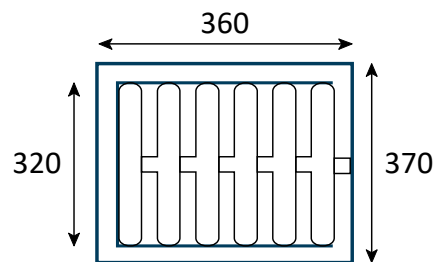

## Opkørselsrist med fast karm

### Beskrivelse

Opkørselsrist med fast karm

### Specifikationer

Belastningsklasse	D400
Brønd Diameter	-
Gennemstrømningsareal af rist	807 cm <sup>2</sup>
Materiale	Stål
Overfladebehandling	Ubehandlet
Børnesikring	Ja
Vægt	25 kg