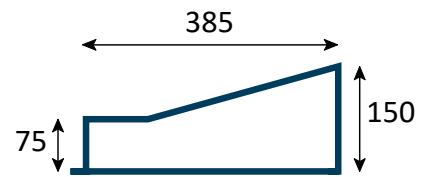

## Opkørselsrist med fast karm

### Beskrivelse

Opkørselsrist med fast karm

### Specifikationer

Belastningsklasse	D400
Brønd Diameter	-
Gennemstrømningsareal af rist	807 cm <sup>2</sup>
Materiale	Stål
Overfladebehandling	Ubehandlet
Børnesikring	Ja
Vægt	25 kg