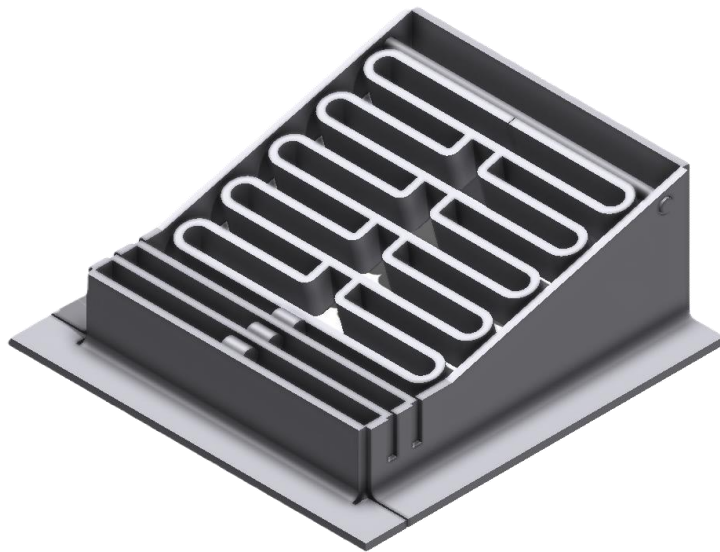

## Opkørselsrist med fast karm

### Varedata

Varenummer	JU2374-000-150-U
Antal pr. palle	24 stk.

### Beskrivelse

Opkørselsrist med fast karm

### Specifikationer

Belastningsklasse	D400
Brønd Diameter	-
Gennemstrømningsareal af rist	807 cm <sup>2</sup>
Materiale	Stål
Overfladebehandling	Ubehandlet
Børnesikring	Ja
Vægt	25 kg